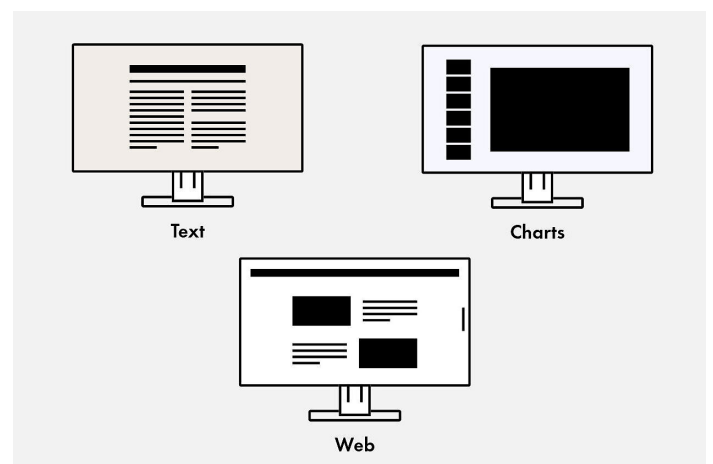

Geoptimaliseerde kleurweergave met één druk op de knop

Vooraf ingestelde kleurmodi optimaliseren het bekijken van afbeeldingen, tekst of video's. Want het maakt verschil of u een video bekijkt, een foto bekijkt, op internet surft of teksten schrijft. Met één druk op de knop stelt u de respectievelijke preset in voor helderheid, gammacorrectie en kleurtemperatuur. Een voorbeeld: de papiermodus simuleert het aangename contrast van bedrukt papier, waardoor lezen gemakkelijker wordt voor de ogen en vermoeidheid wordt voorkomen.