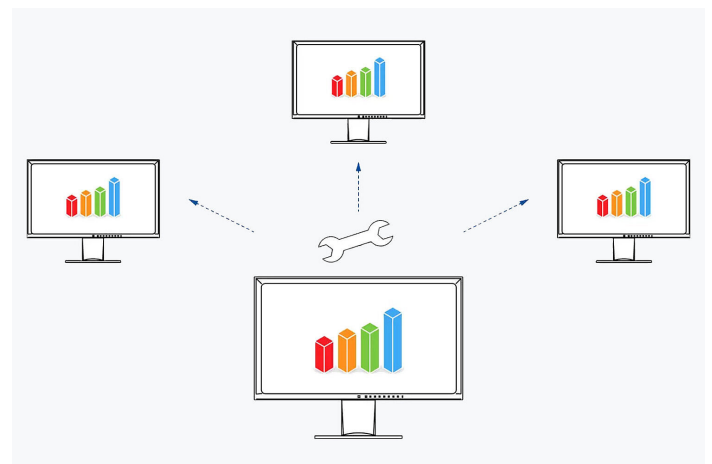

BEDRIJFSBREDE STANDAARDINSTELLING

Monitor Configurator

Vermindering van de werklast voor beheerders: Met de software kunt u een standaardinstelling maken voor alle relevante monitorinstellingen. Deze opstelling kan via het lokale netwerk naar de aangesloten monitoren worden gedistribueerd en vergemakkelijkt zo het uitrolproces.