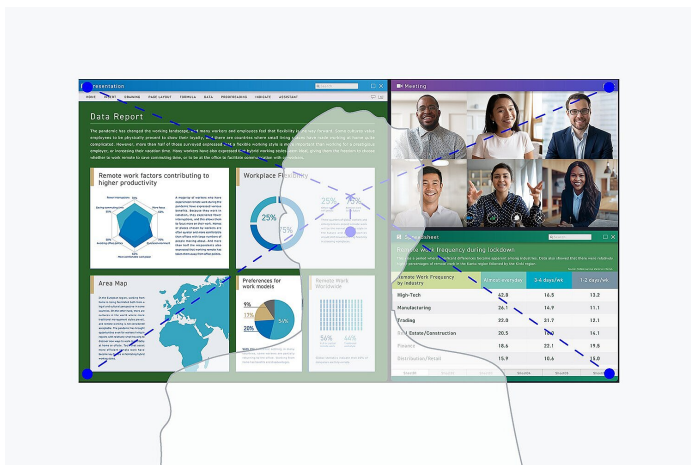

Zorgvuldige kleurregeling

Een beeld wordt pas perfect als de kleuren perfect zijn. Daarom beschikken monitoren van EIZO over een Look-Up Table (LUT) van ten minste 10 bit, waardoor kleurinformatie aanzienlijk preciezer wordt toegewezen dan bij een 8-bits LUT. Fijne kleurnuances zorgen voor perfect weergegeven overgangen en ondersteunen daarnaast de mogelijkheid om de instellingen heel precies af te stemmen. De witpuntwaarde kan bijvoorbeeld in stappen van 500 worden ingesteld van 4000 tot 10 000 Kelvin – zonder dat er details verloren gaan.

Look-Up-Table van 10 en meer bit

Look-Up-Table van 8 bit

Overdrive voor snelle overgangen tussen beelden

De overdrive-functie versnelt de schakeltijd zodat grijswaarden gemiddeld in slechts 5 ms veranderen. U kunt films en snelle beeldwisselingen bekijken zonder hinderlijke nagloeiing. Bij het scrollen en positioneren van vensters of afbeeldingen is het scherm leesbaar in fracties van een seconde - sneller dan het kan worden waargenomen. Stroomverbruik en energie-efficiëntie zijn altijd in beeld.