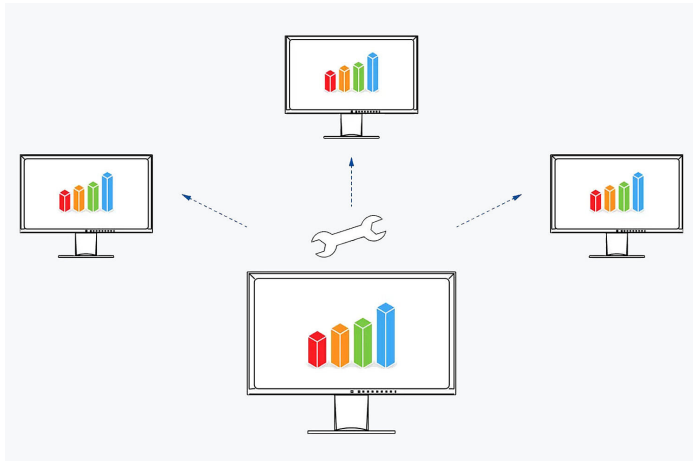

BEDRIJFSBREDE STANDAARDINSTELLING

Monitor Configurator

Vermindering van de werklast voor beheerders: Met de software kunt u een standaardinstelling maken voor alle relevante monitorinstellingen. Deze opstelling kan via het lokale netwerk naar de aangesloten monitoren worden gedistribueerd en vergemakkelijkt zo het uitrolproces.