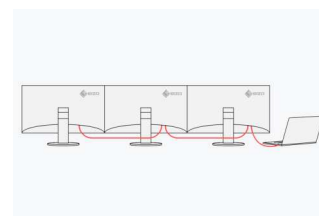

DAISY-CHAIN-METHODE

Efficiënte opstelling met meerdere monitoren

Via de USB-C-poorten van de monitor kunt u per daisy-chain-aansluiting meerdere monitoren koppelen, zonder extra verbindingen naar de computer. Hierdoor kunt u moeiteloos vier monitoren naast elkaar gebruiken, zonder onhandig gedoe met kabels. Als u meerdere toepassingen naast elkaar kunt weergeven, werkt u comfortabeler en efficiënter.

Overigens kunnen computers en monitoren met een DisplayPort-aansluiting ook op USB-C worden aangesloten. De juiste kabel hiervoor uit onze optionele accessoires heet CP200.

Weet u niet zeker of uw systeem compatibel is met de daisy-chain-methode? EIZO test de PC's die momenteel op de markt zijn om er zeker van te zijn dat ze compatibel zijn met de daisy-chain-methode en met de FlexScan-monitoren.

1. Lees meer over de compatibiliteitstests ([naar de internationale EIZO website](#))
2. Zo maakt u een daisy-chain-koppeling ([naar de internationale EIZO website](#))

Daisy-chain-methode
Opgeruimd kabelbeheer