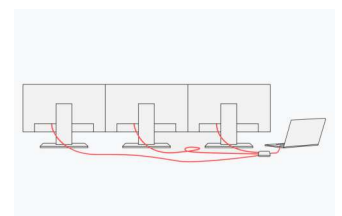

Gangbare oplossing
Rommelige bekabeling