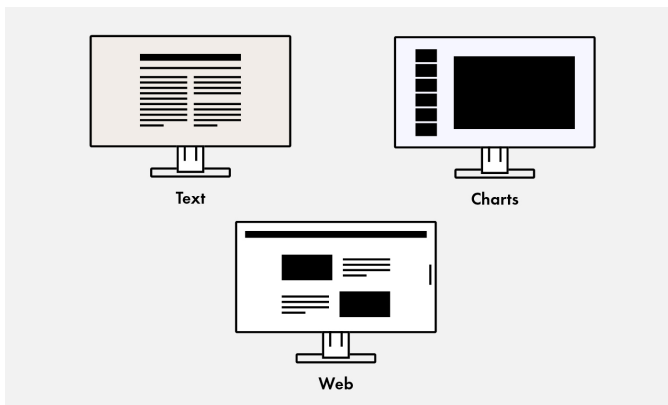

Eén monitor, veel verschillende aansluitingen

Eenvoudiger bestaat niet: De meeste van uw eindapparaten, zoals pc, laptop of camera's, kunt u rechtstreeks op de monitor aansluiten. Want de monitor is voorzien van verschillende interfaces. Dat maakt uw dagelijkse werkzaamheden eenvoudiger.

Flexibele voet

Ergonomisch en stabiel: de verstelbare voet zorgt voor een gezonde lichaamshouding. U kunt de monitorvoet precies in die stand draaien en kantelen die voor uw rug, uw nek en uw zithouding het meest comfortabel is. De voet is bovendien traploos in hoogte verstelbaar en de monitor kan bijna tot op de bodemplaat van de voet worden verlaagd. Zo kunt u de bovenste regel in uw beeld net onder uw ooghoogte plaatsen voor een optimale ergonomische monitorpositie.