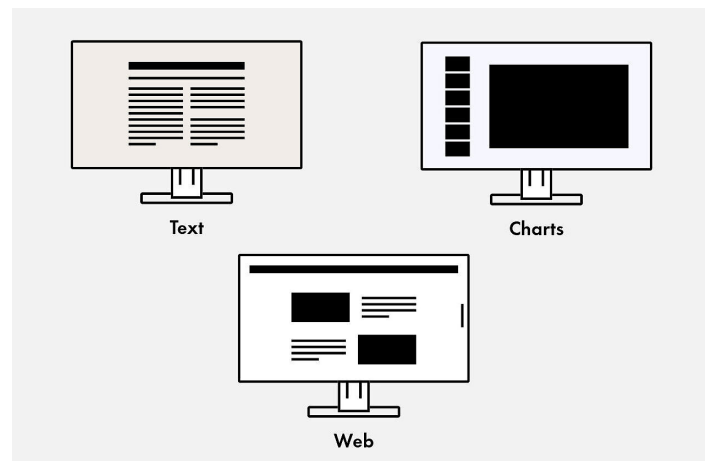

Ergonomische voet

Onze monitoren zijn traploos in hoogte verstelbaar en kunnen, afhankelijk van het model, tot op de bodemplaat van de voet worden verlaagd. Dit maakt een optimale ergonomie mogelijk, ongeacht of u achter het beeldscherm zit of staat. Daarnaast kunt u de monitorvoet in een stand draaien en kantelen die voor uw zithouding het meest comfortabel is.

Draaien
344°

Rotatie
rechts- en linksom

Aansluitingsmogelijkheden

Beste connectiviteit

Eén monitor, veel verschillende aansluitingen

Gemakkelijker kan het niet: de meeste eindapparaten die u hebt, zoals pc, laptop, muis, toetsenbord of koptelefoon, kunt u rechtstreeks op de monitor aansluiten. De monitor beschikt namelijk over verschillende signaalinterfaces en aansluitingen. Het dagelijks werk wordt daarvoor veel gemakkelijker en u hebt bovendien een opgeruimd bureau.

Software en bedieningsgemak

De uitrusting om comfortabel te werken

Geoptimaliseerde kleurweergave met één druk op de knop

Vooraf ingestelde kleurmodi optimaliseren het bekijken van afbeeldingen, tekst of video's. Want het maakt verschil of u een video bekijkt, een foto bekijkt, op internet surft of teksten schrijft. Met één druk op de knop stelt u de respectievelijke preset in voor helderheid, gammacorrectie en kleurtemperatuur. Een voorbeeld: de papiermodus simuleert het aangename contrast van bedrukt papier, waardoor lezen gemakkelijker wordt voor de ogen en vermoeidheid wordt voorkomen.

Ook de op de gebruiker gerichte luidsprekers en alle bedieningselementen zijn in de schermrand ondergebracht. Hierdoor sluiten ze op een gebruiksvriendelijke manier aan op het vlakke, bijna randloze design van de monitor.