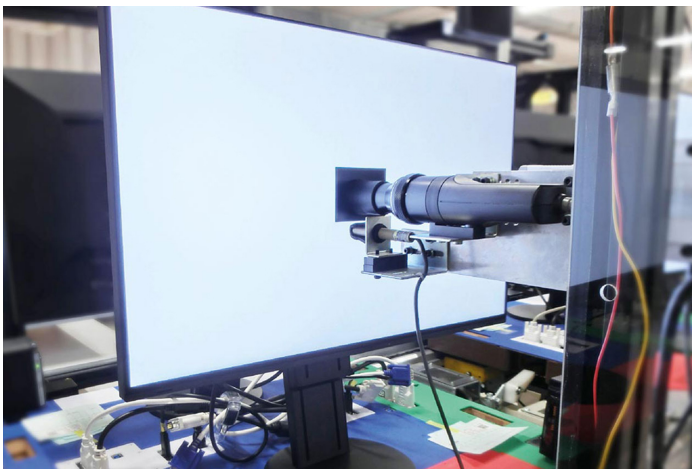

10 bits (LUT: 16 bits)

8 bits (LUT: 16 bits)

8 bits (LUT: 8 bits)

DIRECT GEBRUIKSKLAAR

Af fabriek perfect

Om ervoor te zorgen dat u uw monitor direct na het uitpakken kunt gebruiken, wordt iedere ColorEdge CS2731 in de fabriek individueel uitgemeten en optimaal ingesteld. Hiervoor worden de gammacurven van de rood-, groen- en blauwkanalen gedetailleerd gecontroleerd en, waar nodig, gecorrigeerd. Dankzij deze unieke fabriekskalibratie bij EIZO is de monitor met de vooraf ingestelde kleurruimtes direct na het uitpakken klaar voor gebruik. Door de uitgebreide fabriekskalibratie werkt de herkalibratie met de ColorNavigator bovendien bijzonder snel.

PERFECTIE VOOR IEDER GEDEELTE VAN HET DISPLAY

Digital Uniformity Equalizer

Ieder afzonderlijk monitorpaneel wordt in de fabriek van EIZO exact uitgemeten over het volledige oppervlak. Als er kleurzwemen optreden of afwijkingen zijn in de homogeniteit van de helderheid, wordt dit herkend en gecorrigeerd. Dit proces – de Digital Uniformity Equalizer – garandeert dat identieke kleuren gedurende de oppervlak van de monitor gelijk worden weergegeven, op ieder gedeelte van het displayoppervlak. Alleen zo kunnen pro-

fessionals bij de beeldbewerking en het retourcheerwerk vertrouwen op hun monitor.

Met DUE

Zonder DUE

SNELL, EENVOUDIG EN VERLIESVRIJ

Hardwarekalibratie zonder compromissen

Een regelmatige kalibratie is essentieel om te garanderen dat een monitor gedurende de gehele gebruiksduur hetzelfde beeldbestand op exact dezelfde manier weergeeft. Hiervoor maakt iedere ColorEdge-monitor gebruik van de verliesvrije procedure voor hardwarekalibratie. Bij softwarekalibraties bestaat altijd het risico dat de monitor iets aan weergavekwaliteit verliest. Bij een hardwarekalibratie wordt er niet alleen een correctieprofiel opgesteld voor de grafische kaart, maar wordt de Look-Up Table (LUT) van de monitor zelf bijgesteld.