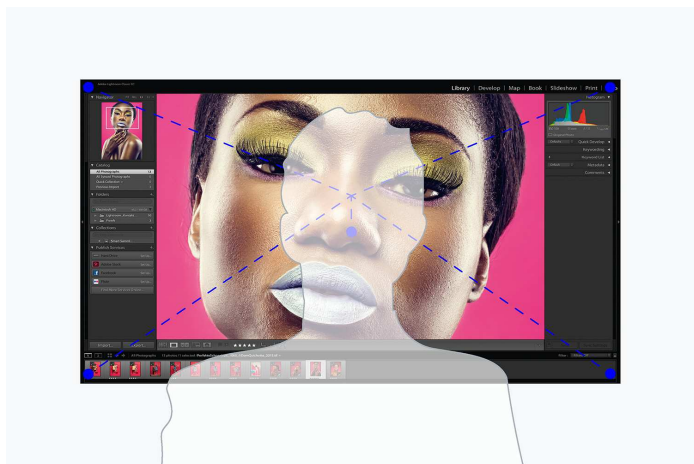

[→ Product Website](#)

[→ Video afspeellijst](#)

Precisie, kleurkwaliteit en de meest moderne connectiviteit – dat is de CS2731. Eén USB-C-kabel levert alles: het monitorsignaal, een snelle datatransmissie, en de voeding van een aangesloten notebook of tablet. Zo wordt de monitor het centrale dockingstation voor de grafische workflow. Als integraal onderdeel van het digitale creatieproces ondersteunt de CS2731 fotografen, cineasten of designers in de creatieve sector. De grote kleuruimte (99% Adobe RGB), de 16-bits Look-Up Table en de nauwkeurige kalibratie van de grafische monitor met hardware-kalibratie in de fabriek garanderen een onvervalst zicht op beeldbestanden. De Digital-Uniformity-Equalizer zorgt voor een homogene beeldweergave over het volledige weergaveoppervlak, zodat de CS2731 de ideale monitor is voor kritische ontwerpers.

Nauwkeurigheid en kleur Helderheid, contrast en scherpte

VOOR HAARSCHERPE BEELDEN

Voortreffelijke beeldkwaliteit

De monitor levert een bijzonder hoge resolutie van (2560 x 1440), een uitstekende contrastverhouding van 1000:1 en een helderheid van 350 cd/m². Zo kunt u graphics en foto's tot op de pixel nauwkeurig bewerken. Ook de tekstcontouren zijn duidelijk en precies. De LCD-module met zijn IPS (Wide Gamut)-maakt een kijkhoek van 178 graden mogelijk. Daardoor blijven kleurtonen en contrast vanuit iedere kijkhoek van de gebruiker stabiel.