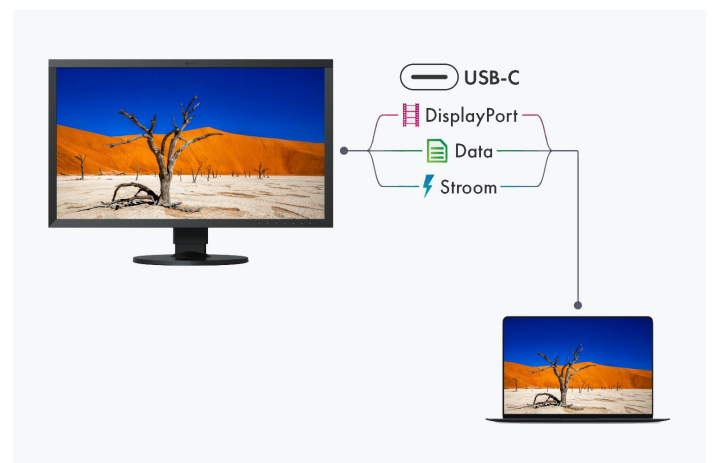

Aansluitingsmogelijkheden Beste connectiviteit

De meest moderne connectiviteit met USB-C

Beeldsignaal, USB-dataoverdracht en Power Delivery met maximaal 60 W, dit alles en nog veel meer kan worden gerealiseerd met een enkele USB-C kabel. Dit maakt de ColorEdge CS2731 het centrale dock van de grafische workflow. Randapparatuur zoals een muis, toetsenbord of printer kan rechtstreeks op de USB-A poorten worden aangesloten. Mobiele apparaten zoals laptops of tablets kunnen zelfs via de USB-C-kabel worden opgeladen met maximaal 60 W via de USB-C kabel. Zo kan een laptop met CS2731 in een handomdraai worden omgetoverd tot een volwaardig desktop-werkstation.

[Lees meer over USB-C in de EIZO Academy.](#)