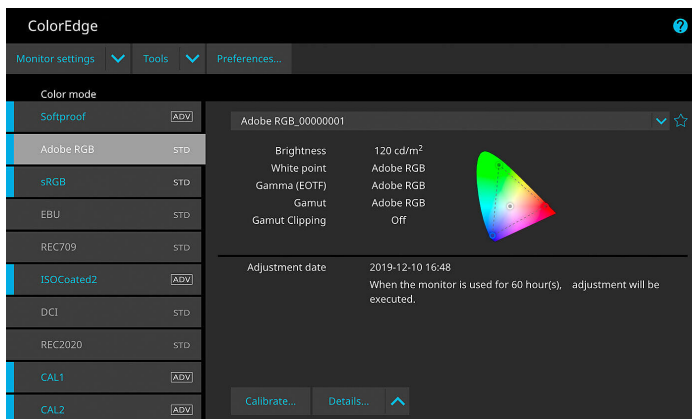

COLORNAVIGATOR

EIZO-software voor snelle kalibratie en print

Als een monitor langer wordt gebruikt, veranderen de weergave-eigenschappen. Bij een grafische monitor is het echter essentieel dat de weergave gedurende de volledige gebruiksduur constant blijft. Daarom is het belangrijk om de monitor regelmatig te kalibreren en bij te stellen. Met de gratis kalibratiesoftware ColorNavigator 7 van EIZO kan de ColorEdge CS2731 binnen anderhalve minuut (gemeten met een MacBook Pro en EX4) eenvoudig en verliesvrij worden gekalibreerd. Zo ziet dezelfde foto er op de monitor ook over vijf jaar nog precies hetzelfde uit.

[Meer informatie over de EIZO ColorNavigator](#)

De gratis software Quick Color Match helpt gebruikers om ook zonder diepgaande kennis van kleurbeheer al op de monitor te kunnen beoordelen hoe hun foto's eruit zullen zien als ze ze thuis afdrucken op hun inktjetprinter van Canon of Epson. De foto's kunnen bijvoorbeeld voor het afdrucken worden geoptimaliseerd voor de specifieke eigenschappen van het gebruikte fotopapier, zodat kostbare correctierondes kunnen worden vermeden.

[Meer informatie over de Quick Color Match](#)

VOOR OPTIMALE KLEURWEERGAVE

EIZO microchip

Voor kleurechte beeldbewerkingen beschikt de CS2731 over een hoogwaardige microchip (ASIC, Application-Specific Integrated Circuit), die EIZO speciaal heeft ontwikkeld voor de bijzondere eisen van workflows die absoluut kleurgetrouw moeten zijn. Deze microchip is het brein van de ColorEdge en staat garant voor de nauwkeurige, uniforme en constante beeldweergave waar EIZO om bekend staat.