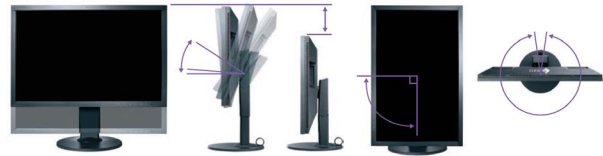

USB-hub

Voor het aansluiten van randapparatuur is een USB 3.0-poort ingebouwd. Zo kunnen bijv. het toetsenbord en de muis op de monitor worden aangesloten. Een van de 3 downstream-poorten kan worden gebruikt als aansluiting voor het snelladen van accu's, bijv. van smartphones.

HDMI

Voor videoproducties biedt de monitor de gangbare resoluties en herhalingsfrequenties. HDMI-signalen (YUV en RGB) worden ondersteund met de herhalingsfrequenties 60, 50, 30, 25 en 24 Hz. Daarnaast is de monitor uitgerust met I/P-conversie. De CS2420 is uitermate geschikt voor videobewerkings- en animatiesystemen.

10-bits kleurdiepte

De CS2420 heeft behalve DVI-interfaces ook DisplayPort- en HDMI-aansluitingen. Samen met de Frame Rate Control (FRC) waarborgt hij een 10-bits kleurenresolutie. Zo geeft deze monitor bij een miljard kleuren zelfs de fijnste kleurnuances weer. Voorwaarde is dat de videokaart en de toepassingsprogramma's de nauwkeurigheid van 10 bits ondersteunen.

FlexStand

De FlexStand maakt draaien en schuin zetten, en een staande en liggende stand van de monitor mogelijk. De traploze hoogte-instelling begint helemaal onder aan de voet en heeft een bereik van ongeveer 15 centimeter. Dat staat garant voor een optimale ergonomie, ongeacht of men voor het beeldscherm zit of staat. En ook met deze optimale instelmogelijkheden staat de FlexStand-voet altijd volledig stabiel.

Garantie

Net als alle andere producten van EIZO wordt ook de CS2420 in onze eigen fabriek geproduceerd, zodat we de kwaliteit van de productie van begin tot einde kunnen bewaken en borgen. Hierdoor zijn wij absoluut overtuigd van de betrouwbaarheid van de CS2420 en bieden daarom een uitgebreide garantie die geldt voor alle componenten van de monitor inclusief het LCD-paneel. En dat maar liefst voor vijf jaar.

Keurmerken

EIZO Europe:

Austria ♦ www.eizo.at
Belgium & Luxembourg ♦ www.eizo.be
Czech Republic ♦ www.eizo.cz

Germany ♦ www.eizo.de
Hungary ♦ www.eizo.hu
Italy ♦ www.eizo.it

Slovakia ♦ www.eizomonitor.sk
The Netherlands ♦ www.eizo.nl
United Kingdom ♦ www.eizo.co.uk