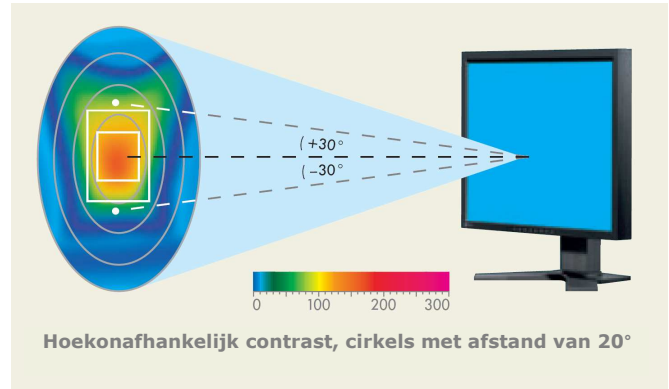

## High-end LCD-techniek. Voor high-end werkplekken.

Alleen een perfecte samenwerking tussen alle componenten garandeert een optimale beeldweergave. Het hart van elke monitor is de innovatieve LCD-module. Van de toegepaste LCD-technologie hangt vooral af hoe goed de weergave van contrast en kleuren is bij verschillende kijkhoeken. Preciezer gezegd, hoe de beeldkwaliteit verandert wanneer de blik vanuit het midden naar de randen verschuift. Hoe stabiel de kleurtonen en contrasten in het blikveld van de gebruiker zijn, hoe exacter het beeld blijft. Simpele specificaties over kijkhoeken en contrast in data sheets kunnen misleidend en onvoldoende zijn. De contraststabiliteit wordt het beste verduidelijkt door een goed diagram of een persoonlijke visuele vergelijking.

Omdat EIZO geen exclusieve verplichtingen aan bepaalde toeleveranciers heeft, hebben EIZO-ingenieurs de vrijheid om bij elk nieuw model de nieuwste en beste techniek in te zetten die op de markt voorhanden is. Afhankelijk van de toepassing worden dan ook verschillende LCD-technologieën voor de hoogste contrast- en kleurtoonstabiliteit gebruikt. EIZO LCD's met VA-technologie blinken uit met de allerbeste kijkhoekonafhankelijke contrasten, terwijl monitoren met IPS-technologie bovendien uiterst kijkhoekonafhankelijke kleurtonen leveren.